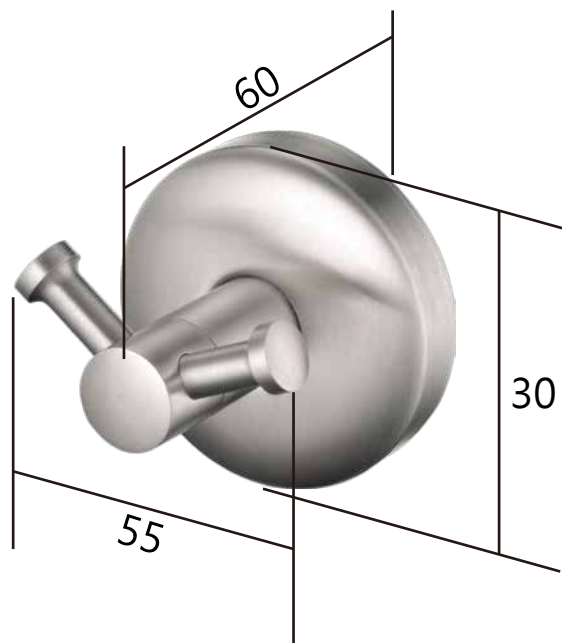

D-3606

寬55x深60x高30mm

單位:mm

本圖為示意圖僅供參考