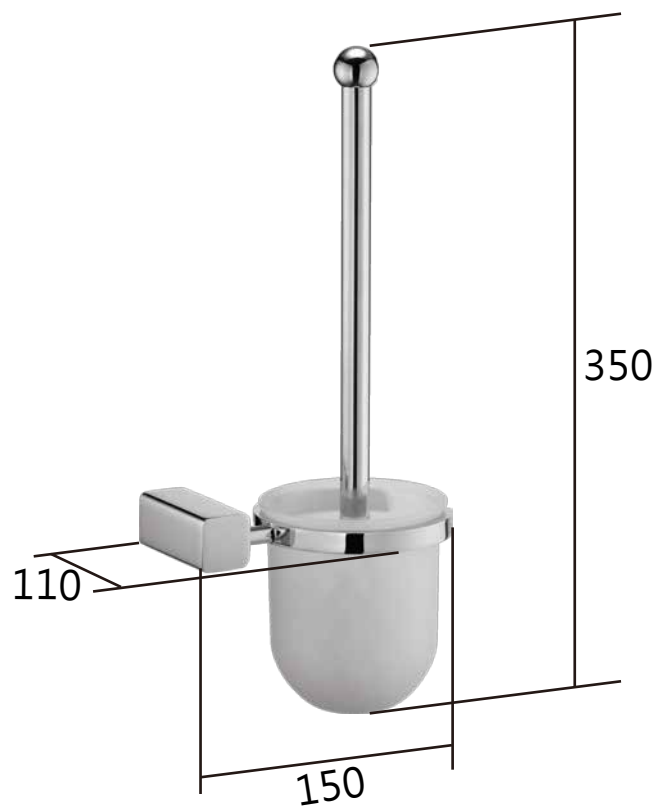

D-3809

寬150x深110x高350mm

單位:mm

本圖為示意圖僅供參考