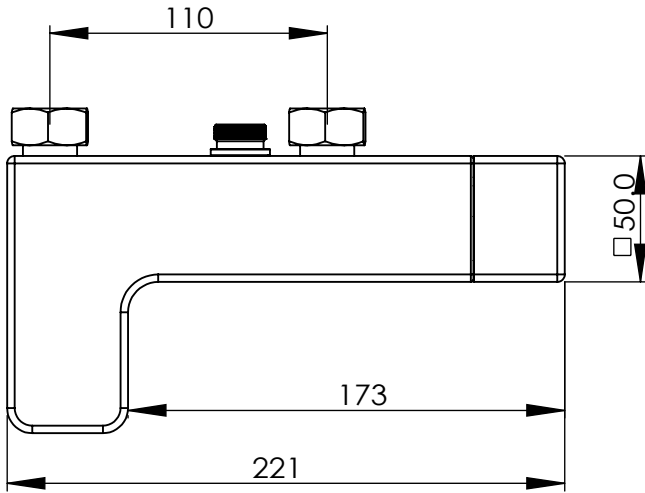

D-101366

unit : mm

本圖為示意圖僅供參考

金巨翰實業股份有限公司 www.bosshardware.com

Jin Ju Han Industrial Co., Ltd.

MADE IN TAIWAN